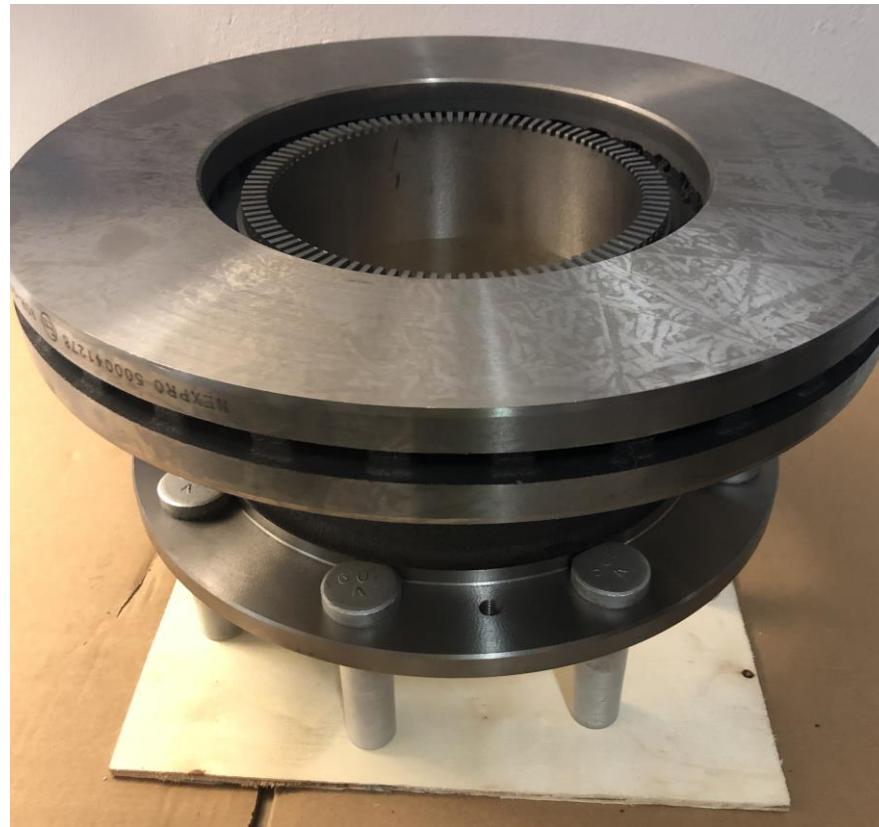

Артикул Nexpro	Артикул Iveco	Номенклатура	Применимость Модель	Модельный год
500041278	7189863	Диск тормозной 1 шт	Eurocargo 130E-180E	MY 2008 - PD

[Вернуться в оглавление](#)